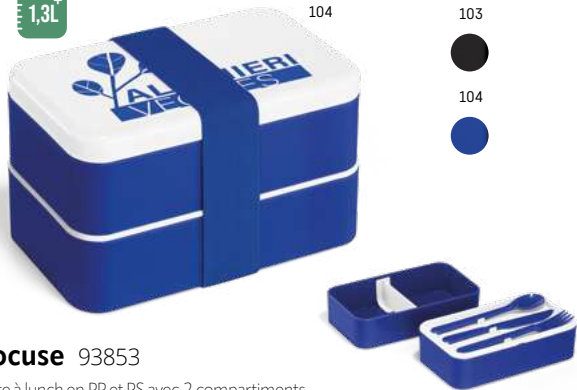

200 x 107 x 70 mm / DUV, PDP, SCR, LSR

1,3L⁺

104

103

104

Bocuse 93853

- Boîte à lunch en PP et PS avec 2 compartiments (680 mL chacun) et 1 séparateur amovible. Comprend 3 pièces de couverts : fourchette, couteau et cuillère.
- Se ferme à l'aide d'un élastique et convient au micro-ondes (retirer le couvercle).

180 x 100 x 100 mm PDP, SCR

1L

103

103

106

Pyrus 94265

- Boîte hermétique en PP d'une capacité allant jusqu'à 1 L. Le couvercle comporte 1 compartiment pour les couverts (inclus). La boîte peut être utilisée au micro-ondes, mais le couvercle doit être retiré.
- Ne convient pas aux liquides.

210 x 145 x 80 mm DUV, PDP

0,7L⁺

119

104 119 123

Dill 93848

- Boîte hermétique rétractable en silicone et PP avec deux compartiments avec des capacités jusqu'à 480 mL et 760 mL. En haut du couvercle se trouve un raccord avec des couverts (inclus) avec une fonction 2 en 1, une fourchette et une cuillère. La boîte est adaptée au micro-ondes, le couvercle devant être retiré.

212 x 153 x 73 mm | Pliée: 212 x 153 x 38 mm PDP

0,6L⁺

104

104 105 119 123

Saffron 93847

- Boîte hermétique rétractable en silicone et PP avec 1 compartiment d'une capacité allant jusqu'à 640 mL. En haut du couvercle se trouve un raccord avec des couverts (inclus) avec une fonction 2 en 1, une fourchette et une cuillère. La boîte est adaptée au micro-ondes, le couvercle devant être retiré.