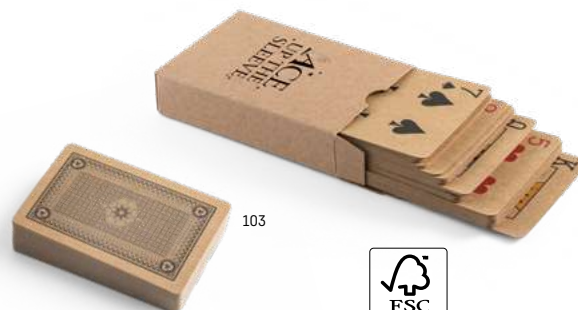

Fischer 98149

Jeu de 54 cartes classiques en papier kraft, fabriquée à partir de matériaux certifiés FSC™ et d'autres matériaux contrôlés, idéal pour la convivialité et le partage. Livré dans une boîte cadeau en papier kraft fabriquée à partir de matériaux certifiés FSC™ et d'autres matériaux contrôlés.

60 x 90 x 20 mm SCR