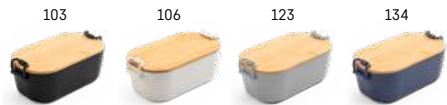

📏 170 x 119 x 57 mm / LSR

Joint en silicone

1L

160

Portobello 94781

Boîte hermétique en verre borosilicate, couvercle en bambou avec joint en silicone. Convient pour le micro-ondes et le lave-vaisselle sans le couvercle. Livré dans une boîte cadeau en papier kraft.

📏 196 x 145 x 64 mm | Coffret: 202 x 150 x 66 mm / LSR, PDP

1L

106

Quorin 94347

Boîte hermétique en verre borosilicaté, avec couvercle en PP avec joint en silicone. Convient pour le micro-ondes et la machine à laver en retirant le couvercle. Capacité jusqu'à 1 L. Fourni dans une boîte cadeau en papier kraft.

📏 200 x 150 x 68 mm / SCR, LSR, PDP

0,9L

149

Mochi 94375

Boîte hermétique en PP pour organiser vos repas. Couvercle adapté au micro-ondes. Elle peut également être lavée au lave-vaisselle. Capacité jusqu'à 900 ml.

213 x 117 x 60 mm / SCR, DUV

1L

134

Mahleb 94390

Récipient hermétique en PP avec couvercle en bambou et boucles de sécurité latérales. Lavable au lave-vaisselle et au micro-ondes, après avoir retiré le couvercle. Capacité maximale de 1 L.